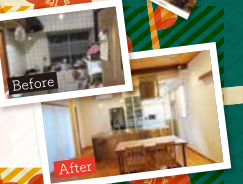

施工事例 BEFORE・AFTER スライドショー

キッチン編

▼ こんな方にオススメ!!

- ・キッチンを全部リフォームするといくら位かかるの?
- ・ウチは対面式のキッチンにできるかしら?
- ・収納が沢山できるようにする方法は?